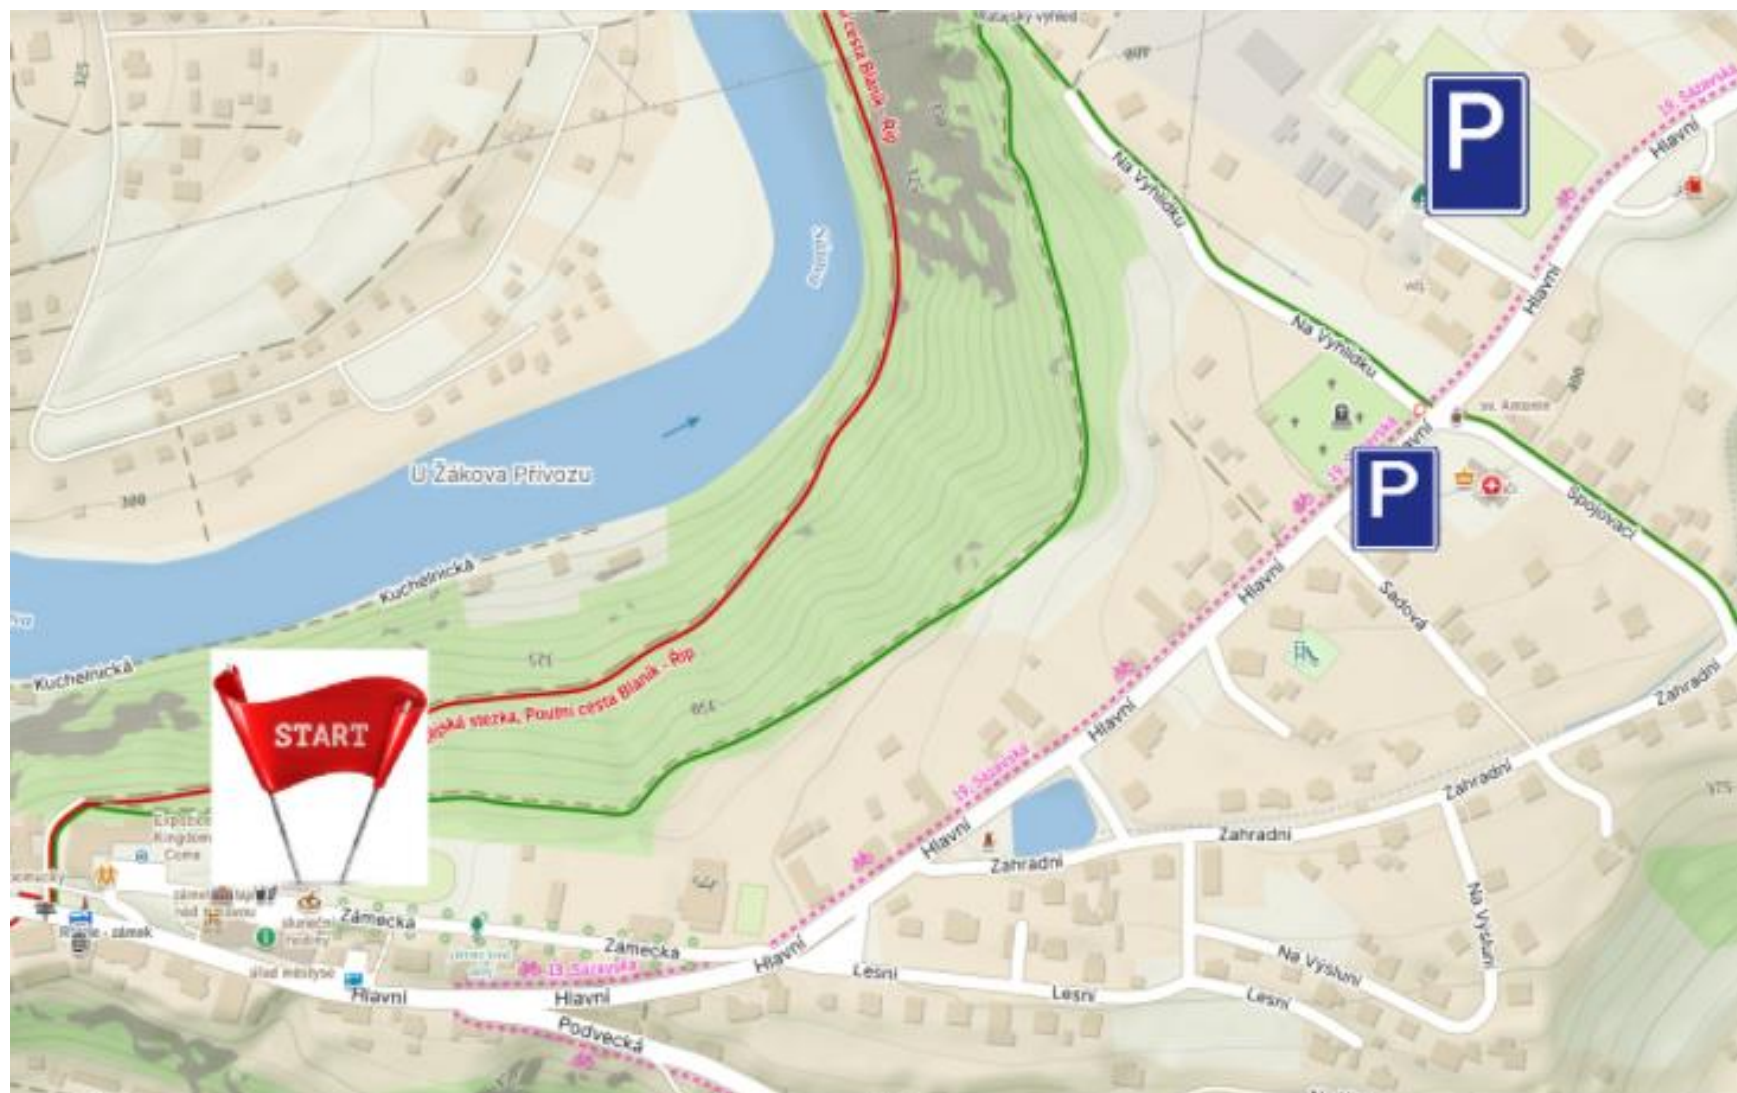

MAPA PARKOVÁNÍ

1) Parkování – na fotbalovém hřišti

2) Parkování – u obchodu

MAPA ZÁZEMÍ

Zámecký ŠENK – Registrace, WC, Úschovna, nápoje, zmrzlina

Přízemí zámku - Šatna

Nádvoří zámku – Start, Cíl, Voda na opláchnutí, Občerstvení po závodě, Vyhlášení výsledků